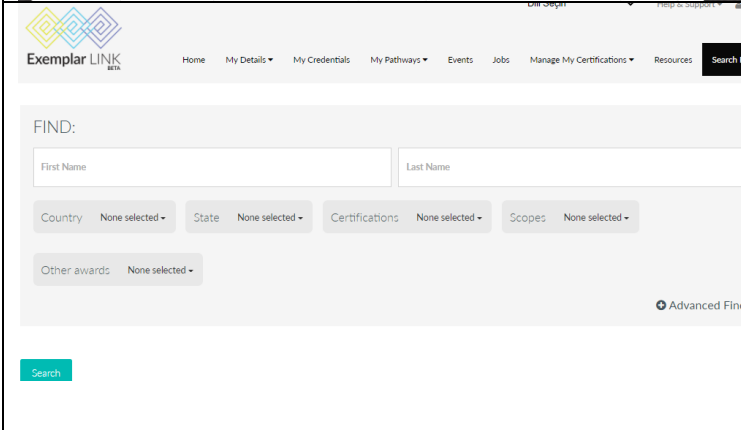

“Search Register” bölümü dünyanın tüm ülkelerinde belirlediğiniz kriterlere uygun denetçileri bulup onları ağınıza eklemeniz ve onlarla iletişim kurabilmeniz için geliştirilmiş bir arama motoru.

Bu arama motoru sayesinde ikamet ettiğiniz ildeki meslektaşlarınızı bulabilir ya da dünyanın öbür ucundaki denetçiler ile iletişim kurabilirsiniz.

Sizin de aramalarda görünebilmeniz için ilk bölümdeki “my details” sekmesinde gerekli erişim izinlerini vermeniz gerektiğini unutmamalısınız.